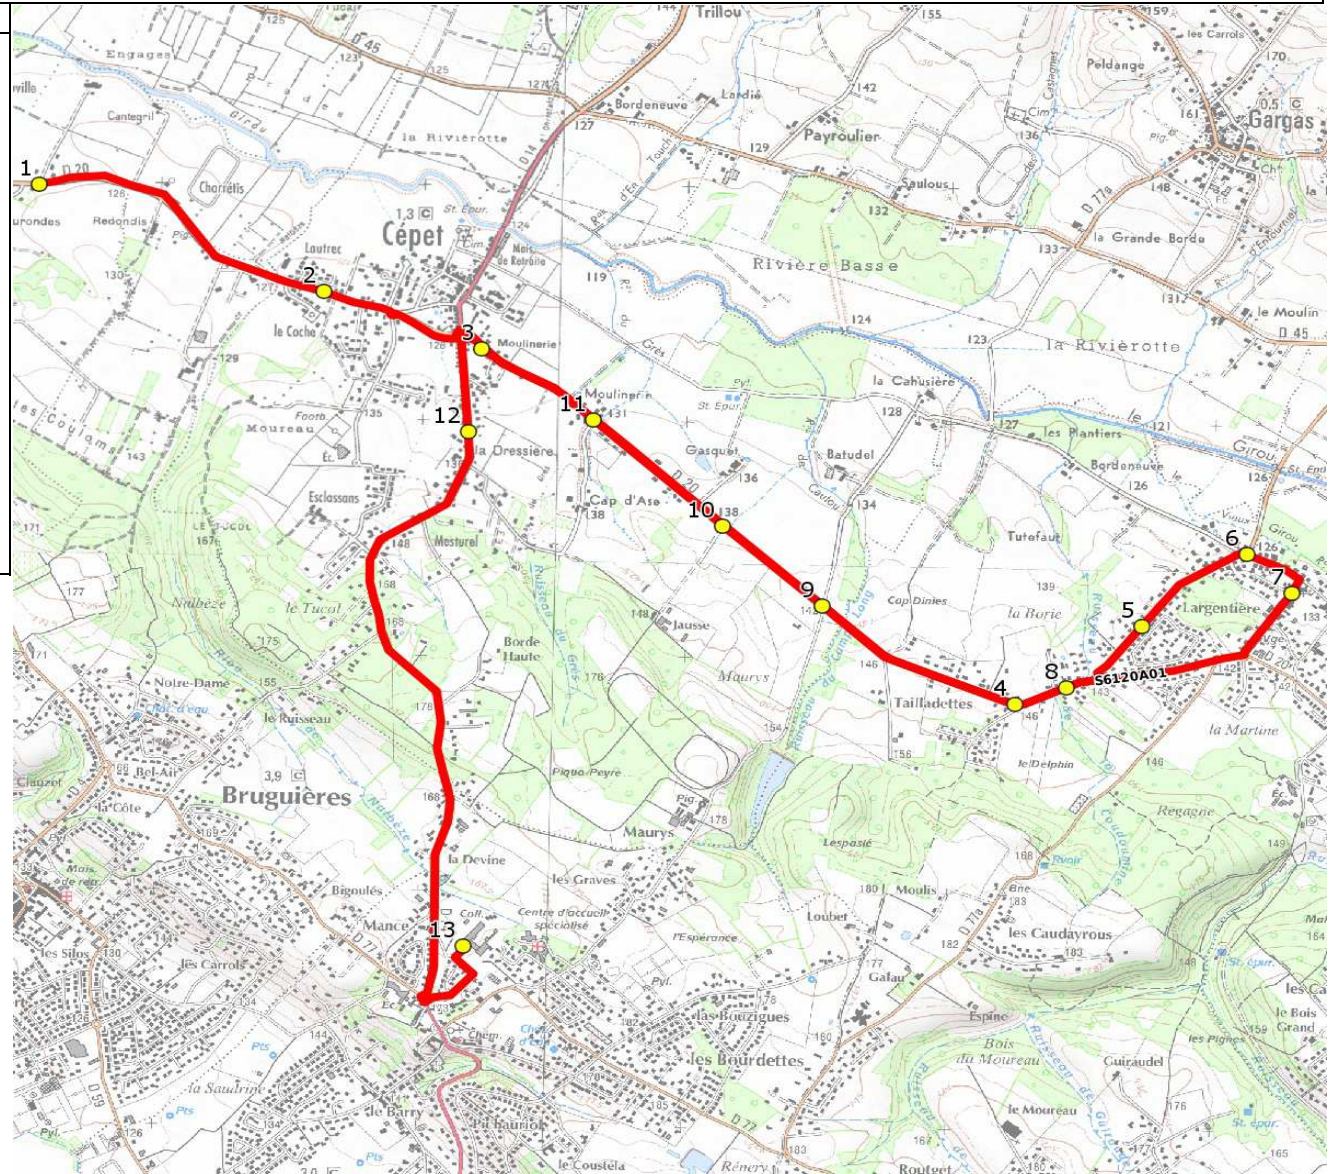

Mise à jour : 01/08/2018

Ligne : LABASTIDE ST SERNIN-COL. DE GRATENTOUR

Ligne N° : S6120

Marché (année de notification-durée) : 2018-5

Transporteur : ALCIS TRANSPORTS

Km en charge : 13 Km

Nombre de places assises : 63 pl

Sous-traitant :

Année : 2018

ITINERAIRE INDICATIF (ALLER)	LMMJV--
SAINT-SAUVEUR	
1. D20 AHC/Cantegril	07:54
CEPET	
2. Rte St Sauveur/Lot Corvette/AHC	07:56
3. Route de Labastide	07:57
LABASTIDE-SAINT-SERNIN	
4. ABCG 1081 Maurel	07:58
5. ABCG 1069 Charles De Gaulle	08:00
6. Rte Gargas/Ch Cahuzière	08:02
7. ABCG 1068 Eglise	08:03
8. ABCGn1249 Delphy	08:05
CEPET	
9. Rte Labastide/Batudel	08:07
10. Rte Labastide/Jausse	08:08
11. Rte Labastide/Ch Grès	08:09
12. Av Toulouse/Dressière	08:11
GRATENTOUR	
13. Collège Claude Cornac	08:15

Sous-traitant :

Année : 2018

ITINERAIRE INDICATIF (RETOUR)	LM-JV--	Merc
GRATENTOUR		
1. Collège Claude Cornac	17:10	13:30
CEPET		
2. Av Toulouse/Dressière	17:14	13:34
3. Route de Labastide	17:16	13:36
LABASTIDE-SAINT-SERNIN		
4. ABCG 1081 Maurel	17:29	13:49
5. ABCG 1069 Charles De Gaulle	17:31	13:51
6. Rte Gargas/Ch Cahuzière	17:33	13:53
7. ABCG 1068 Eglise	17:34	13:54
8. ABCGn1249 Delphy	17:36	13:56
CEPET		
9. Rte Labastide/Batudel	17:38	13:58
10. Rte Labastide/Jausse	17:39	13:59
11. Rte Labastide/Ch Grès	17:40	14:00
12. Rte St Sauveur/Lot Corvette/AHC	17:42	14:02
SAINT-SAUVEUR		
13. D20 AHC/Cantegril	17:44	14:04