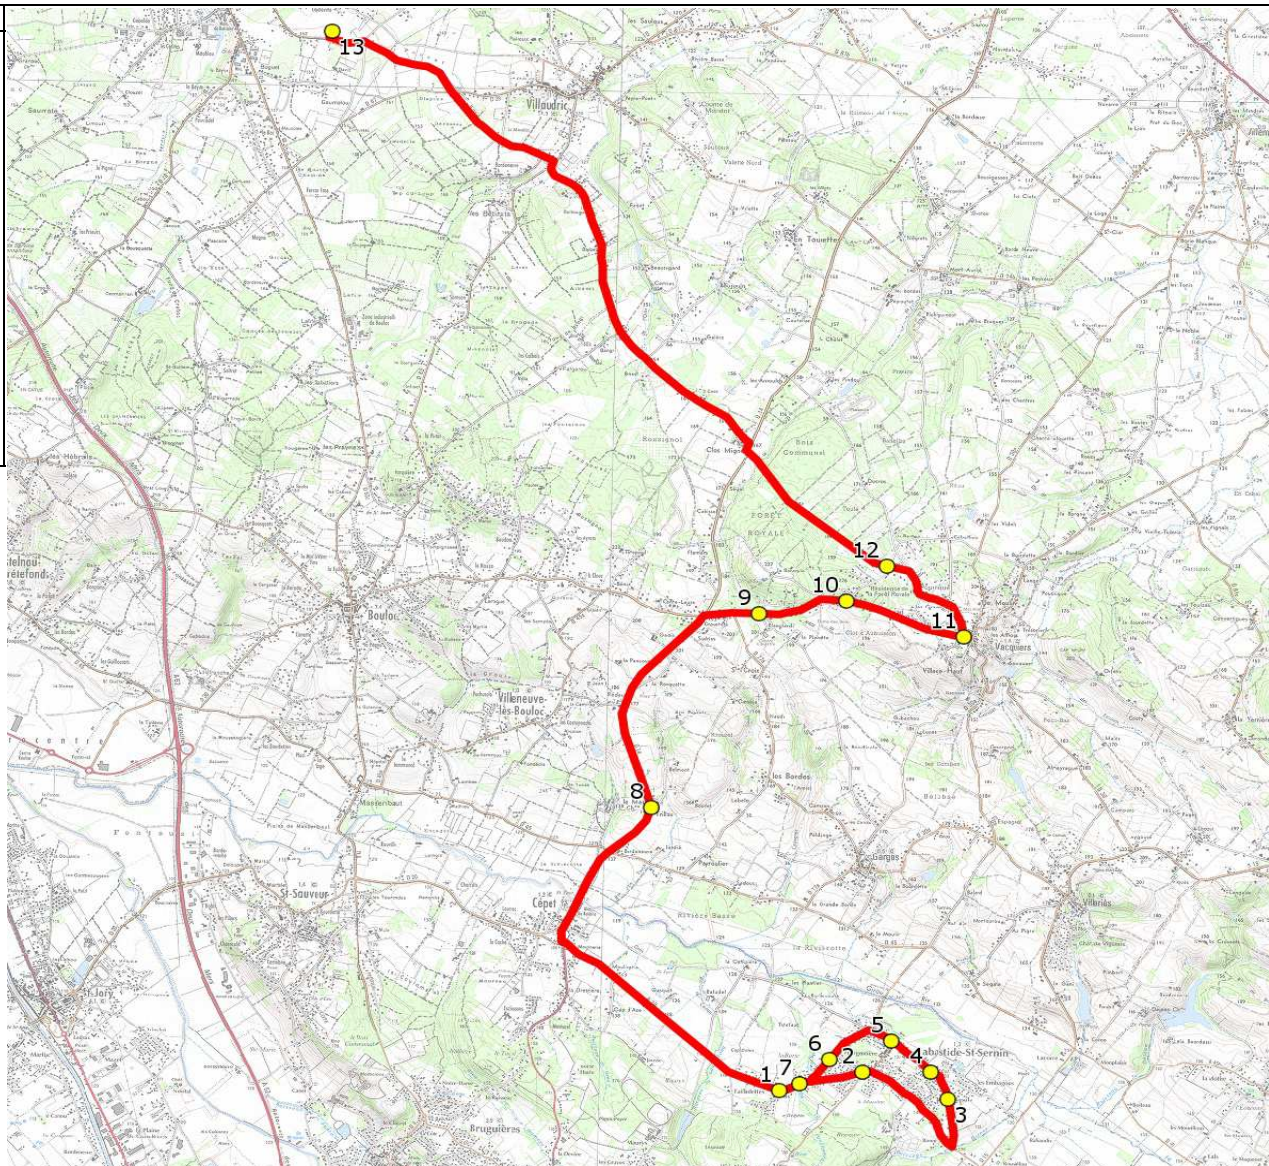

Mise à jour : 01/08/2018	Ligne : LABASTIDE SAINT SERNIN-LYCEE FRONTON	Ligne N° : S6004
Marché (année de notification-durée) : 2018-7	Transporteur : TRANS LOMAGNE	Km en charge : 24 Km
Nombre de places assises : 63 pl	Sous-traitant :	Année : 2016

ITINERAIRE INDICATIF (ALLER)	LMMJV--
LABASTIDE-SAINT-SERNIN	
1. ABCG 1081 Maurel	07:06
2. ABCGn1247 L' Enclos	07:08
3. Chemin des Soudes/Imp des Soudes	07:10
4. ABCGn0293 Le Not	07:12
5. R Le Not/Eglise	07:14
6. ABCG 1069 Charles De Gaulle	07:16
7. ABCGn1249 Delphy	07:18
8. RD14/PCG Le Trillou	07:26
9. RD30/Ch Carolles	07:30
10. ABCGn0517 Caroulet	07:31
11. ABCGn0292 Mairie	07:34
12. ABCG 0839 Saraillou	07:37
13. Lycée Pierre Bourdieu	07:50

Mise à jour : 01/08/2018	Ligne : LABASTIDE SAINT SERVIN-LYCEE FRONTON	Ligne N° : S6004
Marché (année de notification-durée) : 2018-7	Transporteur : TRANS LOMAGNE	Km en charge : 24 Km
Nombre de places assises : 63 pl	Sous-traitant :	Année : 2016

ITINERAIRE INDICATIF (RETOUR)	LM-JV--	Merc
FRONTON		
1. Lycée Pierre Bourdieu	18:05	12:10
VACQUIERS		
2. ABCG 0839 Saraillou	18:18	12:23
3. ABCGn0292 Mairie	18:21	12:26
4. ABCGn0517 Caroulet	18:24	12:29
5. RD30/Ch Carolles	18:25	12:30
CEPET		
6. RD14/PCG Le Trillou	18:29	12:34
LABASTIDE-SAINT-SERNIN		
7. ABCG 1081 Maurel	18:36	12:41
8. ABCGn1247 L' Enclos	18:38	12:43
9. Chemin des Soudes/Imp des Soudes	18:40	12:45
10. ABCGn0293 Le Not	18:42	12:47
11. R Le Not/Eglise	18:44	12:49
12. ABCG 1069 Charles De Gaulle	18:46	12:51
13. ABCGn1249 Delphy	18:48	12:53