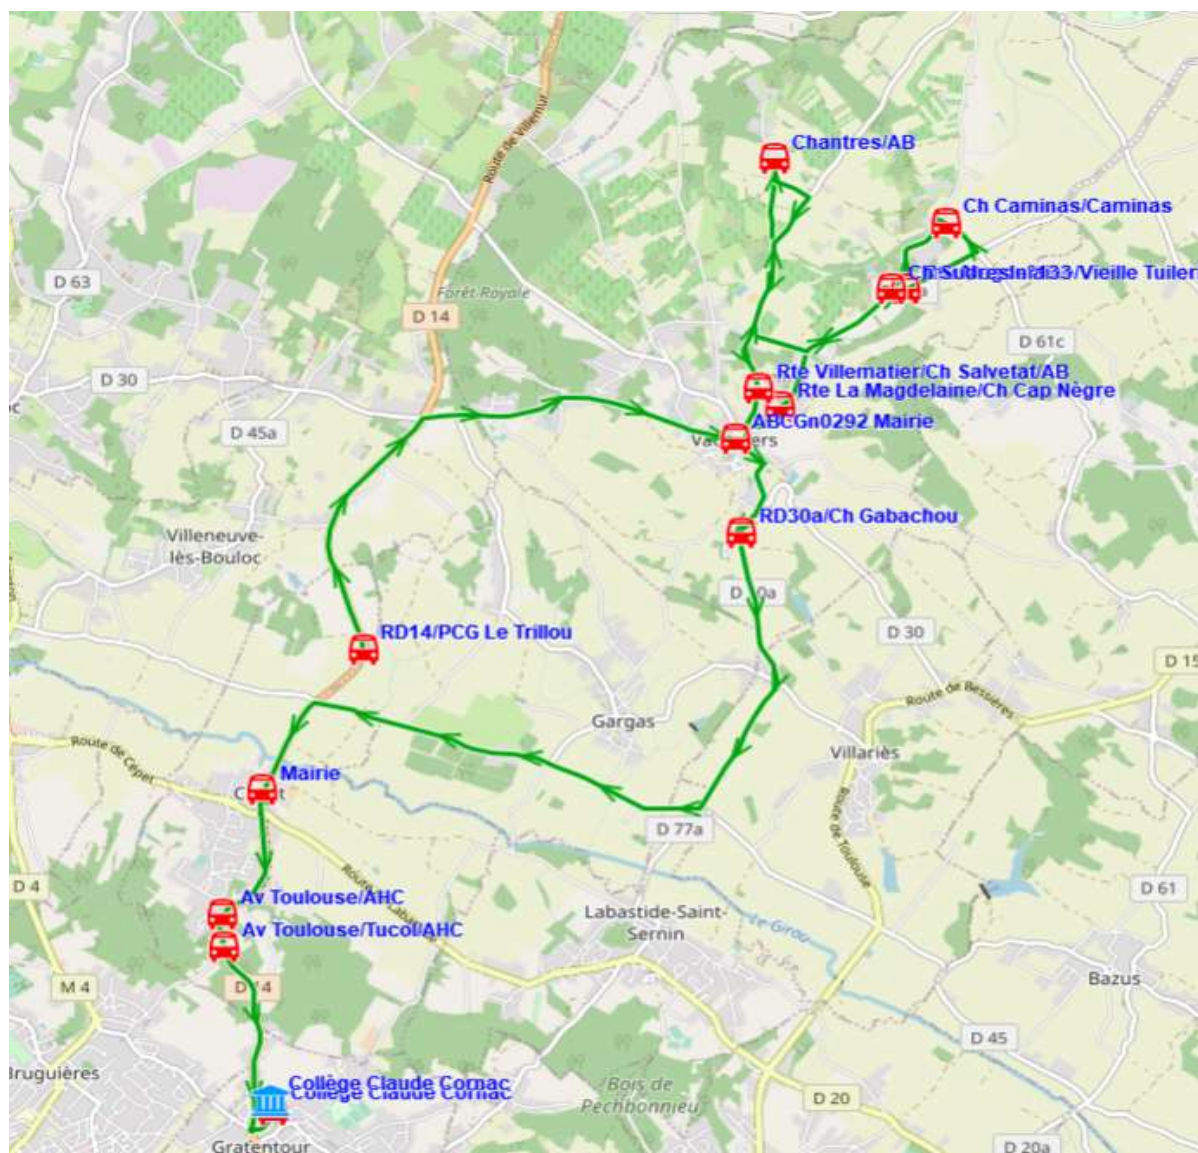

Fiche Horaire

Ligne : S6126 - CEPET-COLLEGE DE GRATENTOUR

Validité à partir du 15/08/2022

Scol Course : Oui

Commune	Itinéraires	S6126A01
	Point d'arrêt	Km en charge Immjv---
CEPET	RD14/PCG Le Trillou	07:40
VACQUIERS	ABCGn0292 Mairie	07:45
	Rte La Magdelaine/Ch Cap Nègre	07:47
	Rte Magdelaine/Vieille Tuilerie	07:49
	Ch Caminas/Caminas	07:51
	Ch Sudres n°133	07:53
	Chantres/AB	07:57
	Rte Villematier/Ch Salvetat/AB	08:00
	RD30a/Ch Gabachou	08:03
	CEPET	Mairie
	Av Toulouse/AHC	08:13
	Av Toulouse/Tuacol/AHC	08:14
GRATENTOUR	Collège Claude Cornac	08:15

Transporteur

REGIE REGIONALE DES TRANSPORTS

Fiche Horaire

Ligne : S6126 - CEPET-COLLEGE DE GRATENTOUR

Validité à partir du 15/08/2022

Scol Course :		Oui	Oui
Commune	Itinéraires Km en charge Point d'arrêt	S6126R01 20,76 --m-----	S6126R01 20,76 lm-jv---
GRATENTOUR	Collège Claude Cornac	13:30	17:10
CEPET	Av Toulouse/Tucol/AHC	13:34	17:14
	Av Toulouse/AHC	13:35	17:15
	Mairie	13:37	17:17
VACQUIERS	RD14/PCG Le Trillou	13:40	17:20
	ABCn0292 Mairie	13:47	17:27
	Rte La Magdelaine/Ch Cap Nègre	13:49	17:29
	Rte Magdelaine/Vieille Tuilerie	13:52	17:32
	Ch Caminas/Caminas	13:54	17:34
	Ch Sudres n°133	13:55	17:35
	Chantres/AB	13:59	17:39
	Rte Villematier/Ch Salvetat/AB	14:02	17:42
	RD30a/Ch Gabachou	14:04	17:44