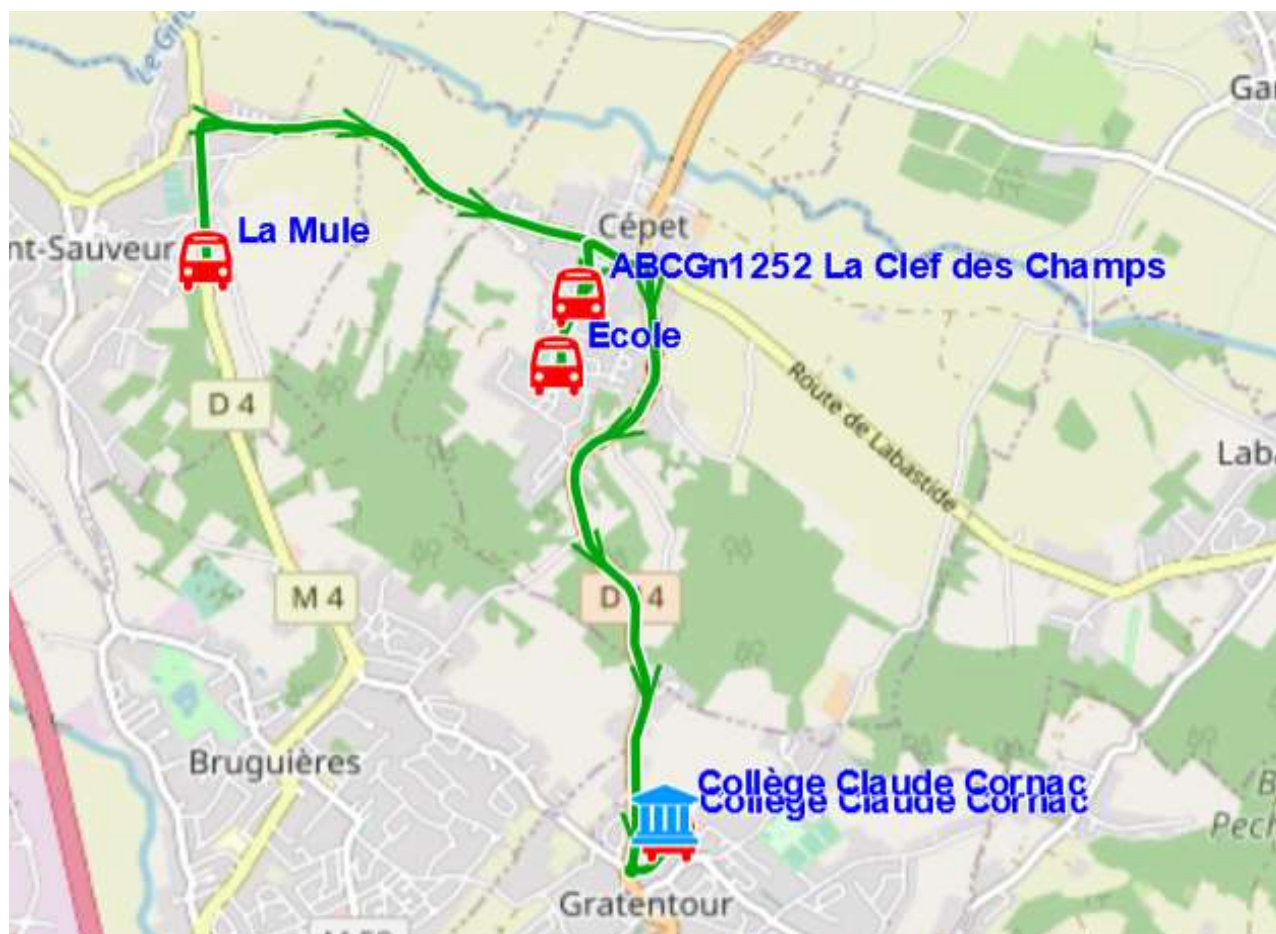

Fiche Horaire

Ligne : S6121 - ST SAUVEUR-COLLEGE GRATENTOUR

Validité à partir du 16/08/2022

		Scol Course : Oui
Itinéraires		S6121A01
Km en charge		7,66
Commune	Point d'arrêt	Immjv---
SAINT-SAUVEUR	La Mule	08:00
CEPET	Ecole	08:09
	ABCGn1252 La Clef des Champs	08:10
GRATENTOUR	Collège Claude Cornac	08:20

Transporteur

TRANSDEV OCCITANIE OUEST

Fiche Horaire

Ligne : S6121 - ST SAUVEUR-COLLEGE GRATENTOUR

Validité à partir du 16/08/2022

		Scol Course :	Oui	Oui
		Itinéraires	S6121R01	S6121R01
		Km en charge	7,76	7,76
Commune	Point d'arrêt		--m-----	lm-jv---
GRATENTOUR	Collège Claude Cornac		13:30	17:20
SAINT-SAUVEUR	La Mule		13:48	17:38
CEPET	Ecole		13:57	17:47
	ABCGn1252 La Clef des Champs		13:58	17:48

Transporteur

TRANSDEV OCCITANIE OUEST