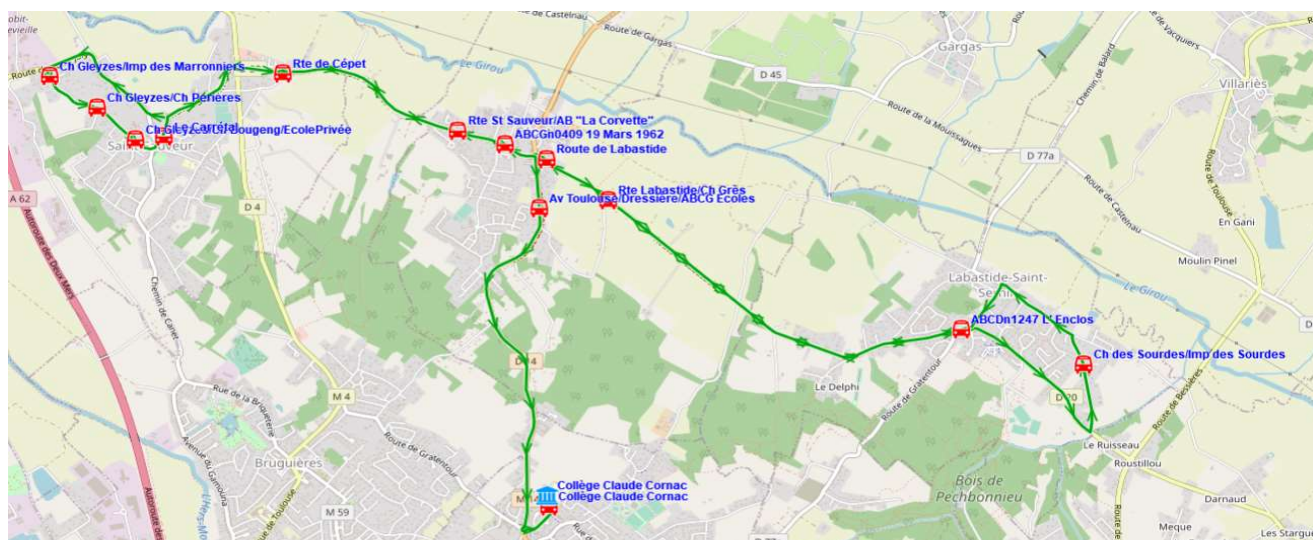

Fiche Horaire

Ligne : S6120 - CEPET-COL. DE GRATENTOUR

Validité à partir du 15/08/2022

Scol Course : Oui

Commune	Itinéraires Km en charge	S6120A01 21,57 Immjv---
Commune	Point d'arrêt	
CEPET	Route de Labastide	07:39
	Rte Labastide/Ch Grès	07:40
LABASTIDE-SAINT-SERNIN	ABCDn1247 L' Enclos	07:45
	Ch des Sourdes/Imp des Sourdes	07:46
SAINT-SAUVEUR	Ch Gleyzes/Imp des Marronniers	07:59
	Ch Gleyzes/Ch Perieres	08:00
	Ch Gleyzes/Ch Bougeng/EcolePrivée	08:01
	Le Carrétal	08:03
	Rte de Cépet	08:05
CEPET	Rte St Sauveur/AB "La Corvette"	08:07
	ABCGn0409 19 Mars 1962	08:08
	Av Toulouse/Dressière/ABCG Ecoles	08:10
GRATENTOUR	Collège Claude Cornac	08:15

Transporteur

ALCIS TRANSPORTS

Fiche Horaire

Ligne : S6120 - CEPET-COL. DE GRATENTOUR

Validité à partir du 15/08/2022

Commune	Itinéraires Km en charge	Scol Course :	Oui	Oui
			S6120R01	S6120R01
	Point d'arrêt		18,61	18,61
			--m----	lm-jv---
GRATENTOUR	Collège Claude Cornac		13:30	17:10
CEPET	Av Toulouse/Dressière/ABCG Ecoles		13:34	17:14
	Route de Labastide		13:36	17:16
	Rte Labastide/Ch Grès		13:38	17:18
LABASTIDE-SAINT-SERNIN	ABCDn1247 L' Enclos		13:41	17:21
	Ch des Sourdes/Imp des Sourdes		13:45	17:25
CEPET	ABCGn0409 19 Mars 1962		13:58	17:38
SAINT-SAUVEUR	Rte St Sauveur/AB "La Corvette"		13:59	17:39
	Rte de Cépet		14:01	17:41
	Ch Gleyzes/Imp des Marronniers		14:05	17:45
	Ch Gleyzes/Ch Perieres		14:06	17:46
	Ch Gleyzes/Ch Bougeng/EcolePrivée		14:07	17:47
	Le Carrétal		14:08	17:48

Transporteur

ALCIS TRANSPORTS