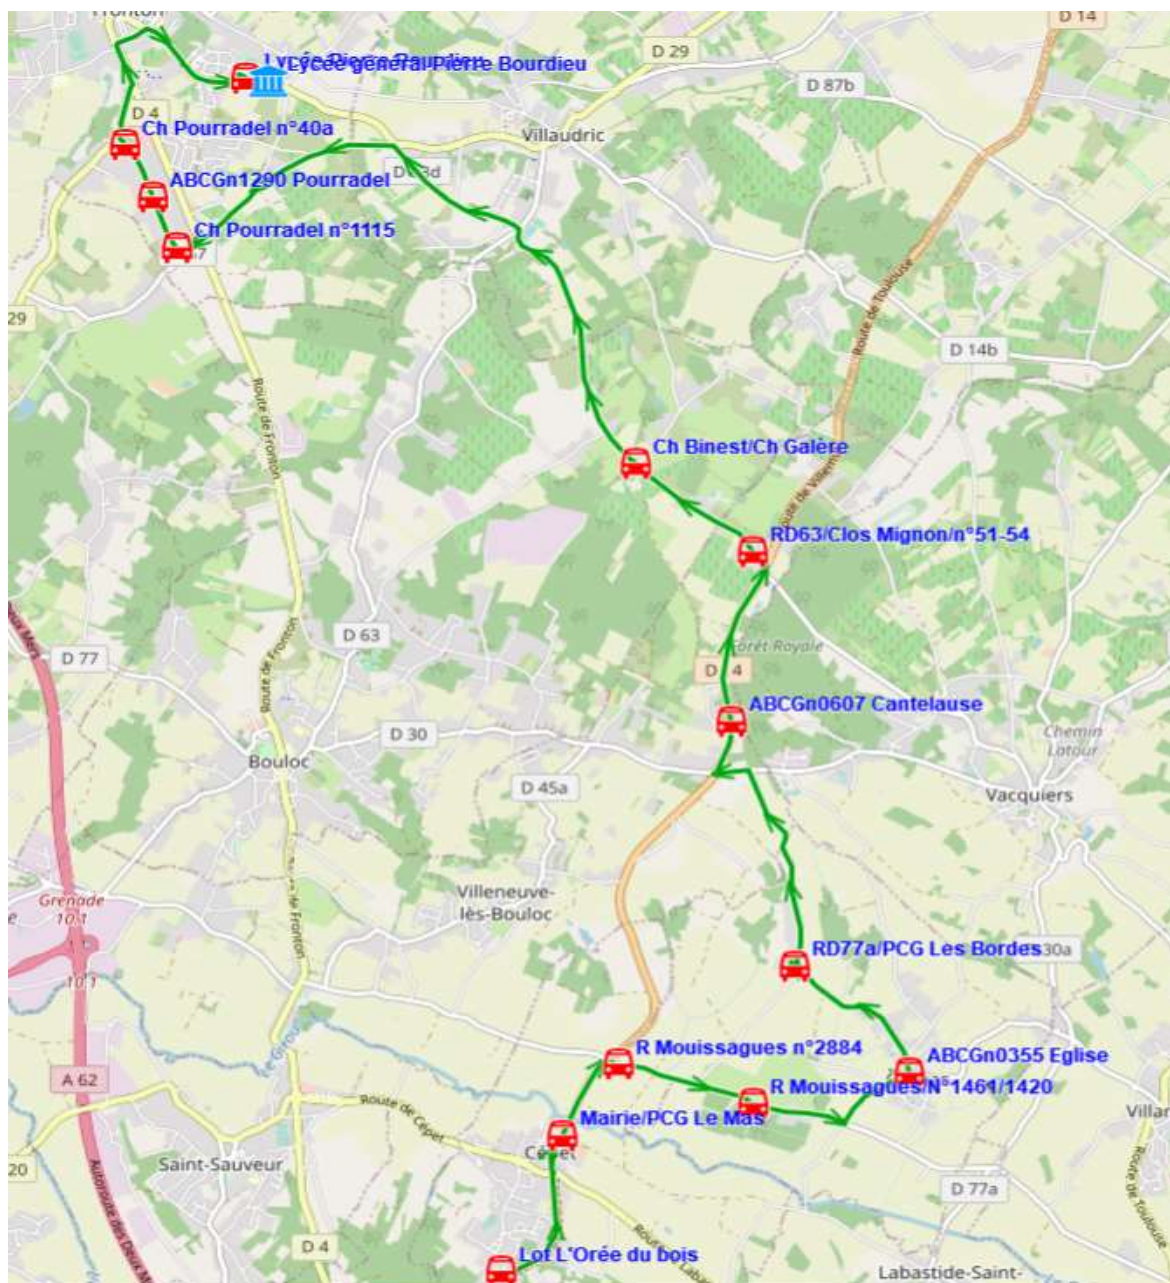

Fiche Horaire

Ligne : S6005 - CEPET-LYCEE FRONTON

Itinéraire : Ligne Spéciale

Scol Course : Oui

Commune	Itinéraires Km en charge Point d'arrêt	S6005A01 20,88 Immjv---
CEPET	Lot L'Orée du bois	07:00
	Mairie/PCG Le Mas	07:03
GARGAS	R Mouissagues n°2884	07:05
	R Mouissagues/N°1461/1420	07:08
	ABCGn0355 Eglise	07:10
	RD77a/PCG Les Bordes	07:12
VILLENEUVE-LES-BOULOC	ABCGn0607 Cantelause	07:21
	RD63/Clos Mignon/n°51-54	07:23
BOULOC	Ch Binest/Ch Galère	07:26
FRONTON	Ch Pourradel n°1115	07:37
	ABCGn1290 Pourradel	07:39
	Ch Pourradel n°40a	07:41
	Lycée Pierre Bourdieu	07:50

Transporteur

TRANSDEV OCCITANIE OUEST

Fiche Horaire

Ligne : **S6005 - CEPET-LYCEE FRONTON**

Itinéraire : Ligne Spéciale

Commune	Itinéraires Km en charge Point d'arrêt	Scol Course :	Oui	Oui
		S6005R01	20,98	20,98
		--m----	Im-jv---	
FRONTON	Lycée Pierre Bourdieu	12:10	18:05	
	Ch Pourradel n°40a	12:13	18:09	
	ABCGn1290 Pourradel	12:15	18:11	
	Ch Pourradel n°1115	12:18	18:13	
BOULOC	Ch Binest/Ch Galère	12:29	18:24	
VILLENEUVE-LES-BOULOC	RD63/Clos Mignon/n°51-54	12:32	18:27	
	ABCGn0607 Cantelausa	12:34	18:29	
GARGAS	RD77a/PCG Les Bordes	12:38	18:33	
	ABCGn0355 Eglise	12:40	18:35	
	R Mouissagues/N°1461/1420	12:43	18:38	
	R Mouissagues n°2884	12:44	18:39	
CEPET	Mairie/PCG Le Mas	12:46	18:41	
	Lot L'Orée du bois	12:51	18:46	

Transporteur

TRANSDEV OCCITANIE OUEST