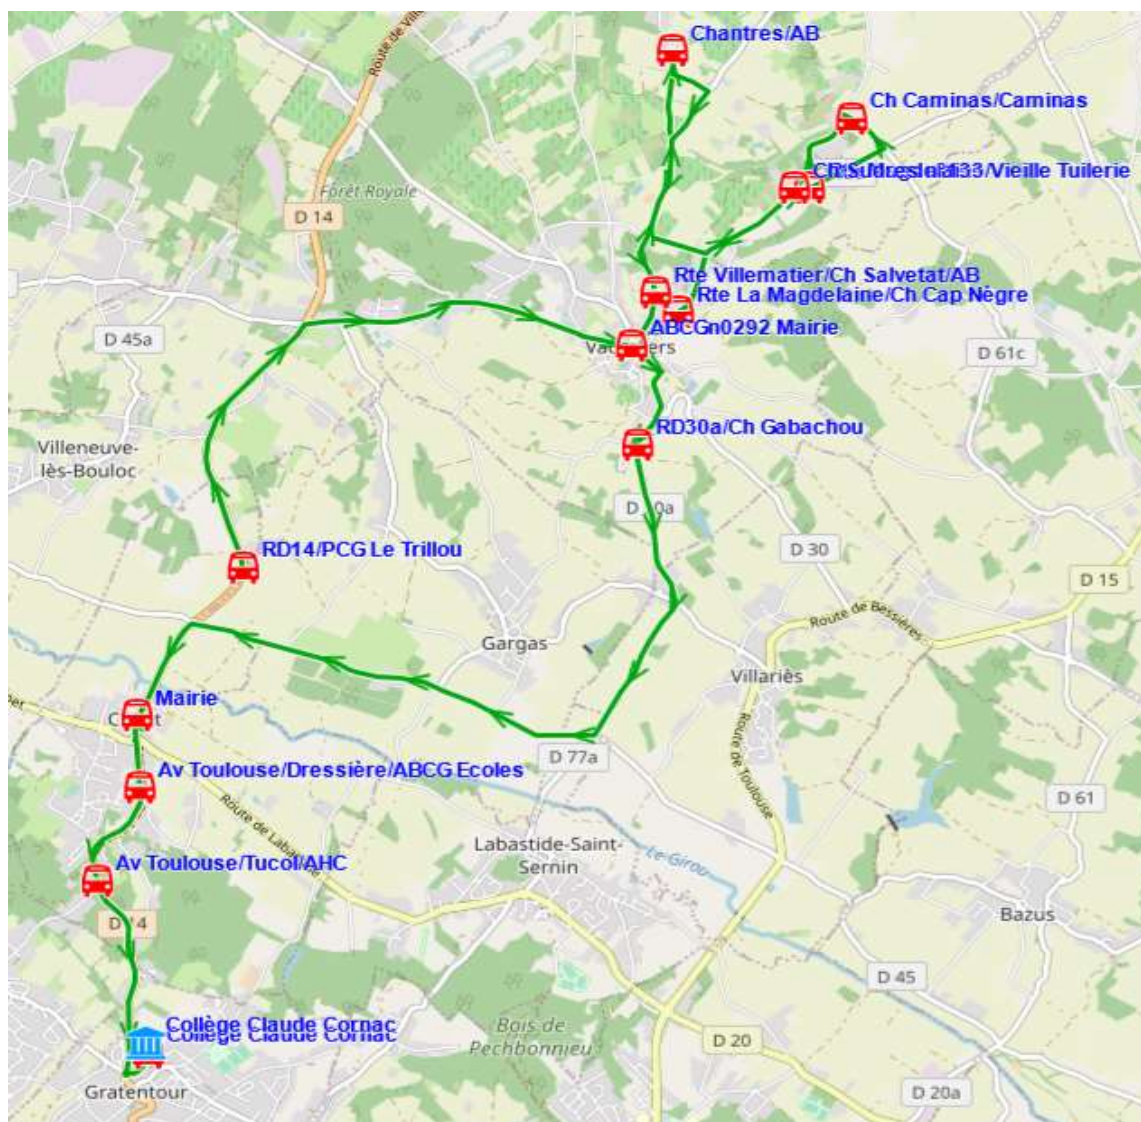

Fiche Horaire

Ligne : S6126 - CEPET-COLLEGE DE GRATENTOUR

Validité à partir du 06/11/2023

Scol Course : Oui

Commune	Point d'arrêt	Itinéraires Km en charge	S6126A01 26,43 Immjv---
CEPET	RD14/PCG Le Trillou		07:40
VACQUIERS	ABCGn0292 Mairie		07:45
	Rte La Magdelaine/Ch Cap Nègre		07:47
	Rte Magdelaine/Vieille Tuilerie		07:49
	Ch Caminas/Caminas		07:51
	Ch Sudres n°133		07:53
	Chantres/AB		07:57
	Rte Villematier/Ch Salvetat/AB		08:00
CEPET	RD30a/Ch Gabachou		08:03
	Mairie		08:10
	Av Toulouse/Dressière/ABCG Ecoles		08:12
	Av Toulouse/Tucol/AHC		08:14
GRATENTOUR	Collège Claude Cornac		08:15

Transporteur

REGIE REGIONALE DES TRANSPORTS

Fiche Horaire

Ligne : S6126 - CEPET-COLLEGE DE GRATENTOUR

Validité à partir du 06/11/2023

		Scol Course :	Oui	Oui
Commune	Point d'arrêt	Itinéraires	S6126R01	S6126R01
		Km en charge	20,75	20,75
			--m----	lm-jv---
GRATENTOUR	Collège Claude Cornac		13:30	17:10
CEPET	Av Toulouse/Dressière/ABCG Ecoles		13:36	17:16
	Mairie		13:38	17:18
VACQUIERS	RD14/PCG Le Trillou		13:41	17:21
	ABCGn0292 Mairie		13:48	17:28
	Rte La Magdelaine/Ch Cap Nègre		13:50	17:30
	Rte Magdelaine/Vieille Tuilerie		13:53	17:33
	Ch Caminas/Caminas		13:55	17:35
	Ch Sudres n°133		13:56	17:36
	Chantres/AB		14:00	17:40
	Rte Villematier/Ch Salvetat/AB		14:03	17:43
	RD30a/Ch Gabachou		14:05	17:45