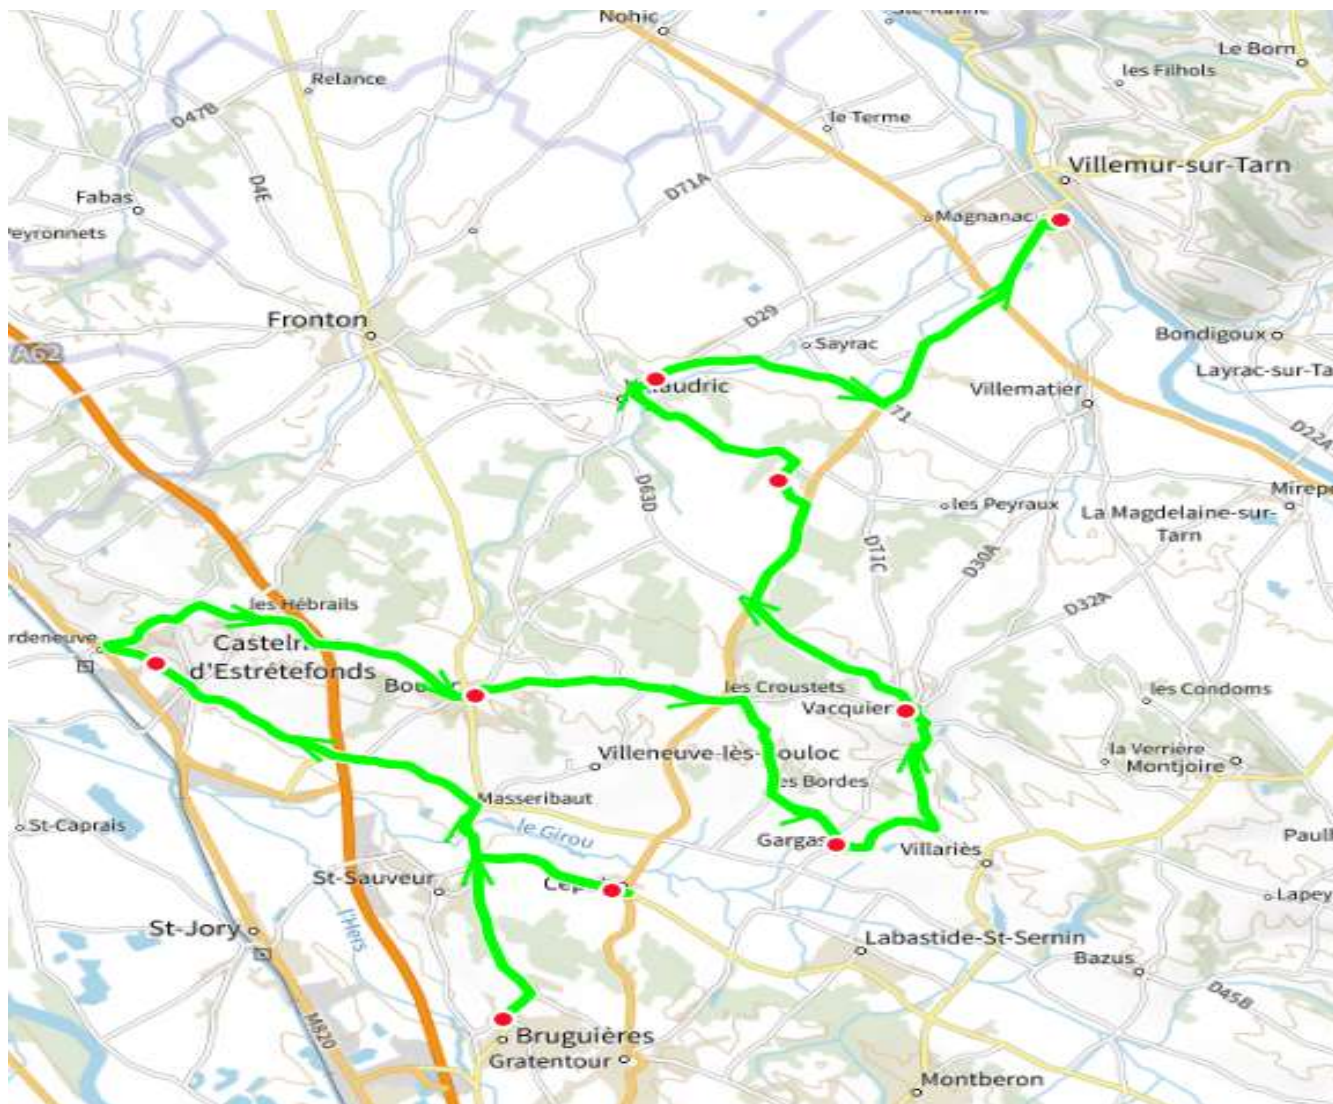

316148 - BRUGUIERES-SEGPA COLLEGE VILLEMUR/TARN

Validité à partir du 08/02/2024

ALLER

Itinéraires		316148A01
Commune	Km en charge (Calculé)	ImMjv--
BRUGUIERES	Mairie	06:56
CEPET	19-Mars-62	07:07
CASTELNAU-D'ESTRETEFONDS	Boulbènes	07:21
BOULOC	Ecoles	07:31
GARGAS	Église	07:41
VACQUIERS	Mairie	07:46
VILLEMUR-SUR-TARN	En Tourettes	07:54
VILLAUDRIC	Negrette	07:57
VILLEMUR-SUR-TARN	Collège Albert Camus	08:10

Transporteur

ALCIS TRANSPORTS

316148 - BRUGUIERES-SEGPA COLLEGE VILLEMUR/TARN

Validité à partir du 08/02/2024

RETOUR

		Itinéraires	
Km en charge (Calculé)		316148R01	316148R01
Commune	Point d'arrêt	--M----	Im-jv--
VILLEMUR-SUR-TARN	Collège Albert Camus	12:40	17:10
VILLAUDRIC	Negrette	12:53	17:23
VILLEMUR-SUR-TARN	En Tourettes	12:56	17:26
VACQUIERS	Mairie	13:04	17:34
GARGAS	Église	13:09	17:39
BOULOC	Ecoles	13:19	17:49
CASTELNAU-D'ESTRETEFONDS	Boulbènes	13:29	17:59
CEPET	19-Mars-62	13:43	18:13
BRUGUIERES	Mairie	13:54	18:24

Transporteur
ALCIS TRANSPORTS