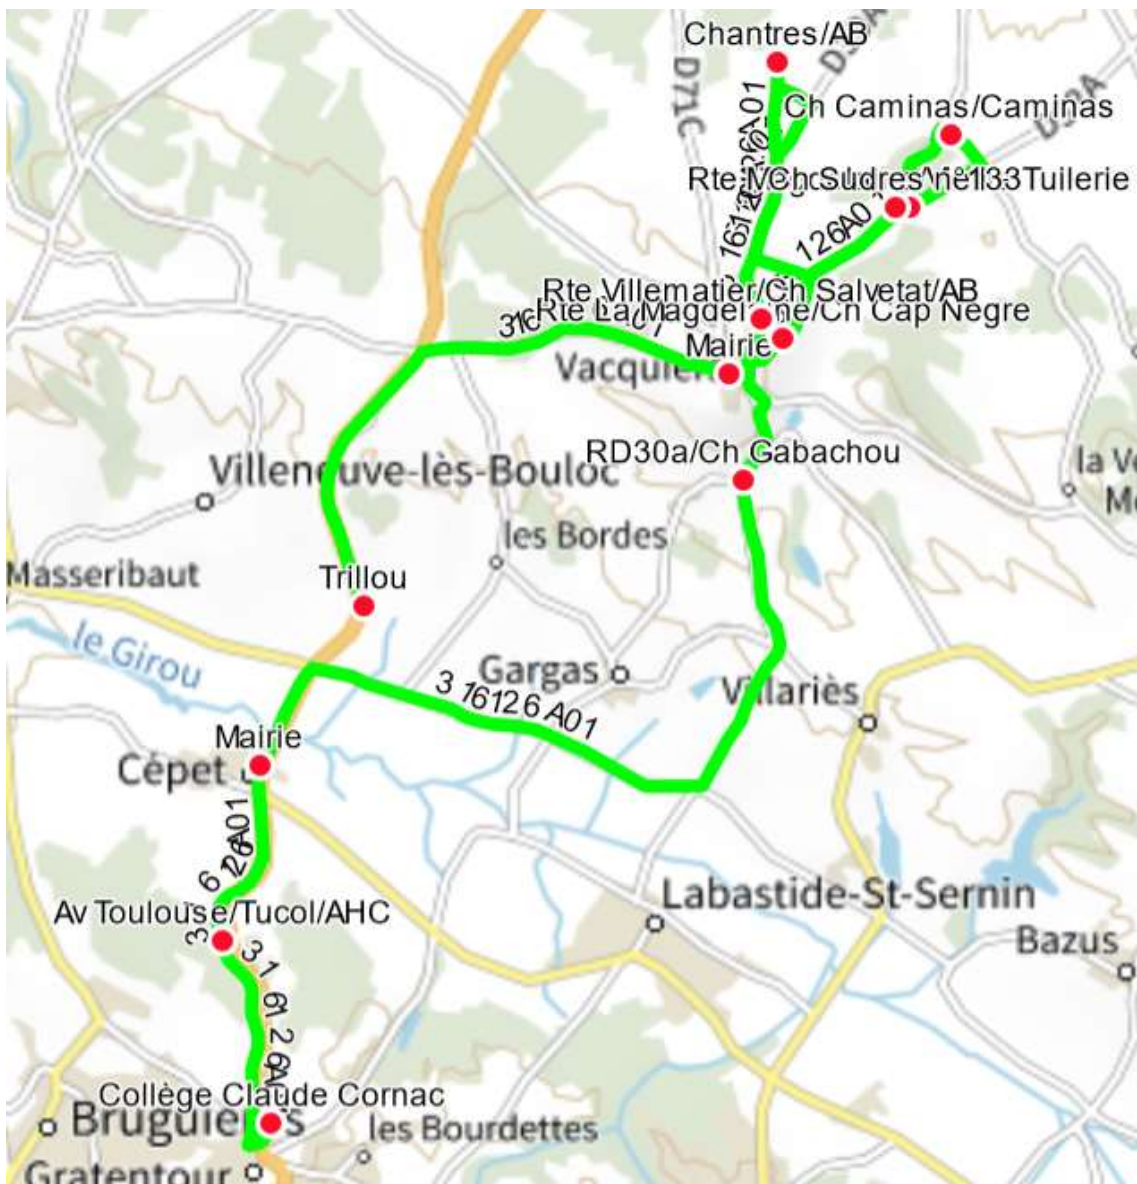

316126 - CEPET-COLLEGE DE GRATENTOUR

Validité à partir du 15/08/2025

ALLER

Itinéraires		316126A01
Km en charge (Calculé)		26,4
Commune	Point d'arrêt	LMMeJV--
CEPET	Trillou	07:40
VACQUIERS	Mairie	07:45
	Rte La Magdelaine/Ch Cap Nègre	07:47
	Rte Magdelaine/Vieille Tuilerie	07:49
	Ch Caminas/Caminas	07:51
	Ch Sudres n°133	07:53
	Chantres/AB	07:57
	Rte Villematier/Ch Salvetat/AB	08:00
	RD30a/Ch Gabachou	08:03
CEPET	Mairie	08:10
	Av Toulouse/Tucol/AHC	08:14
GRATENTOUR	Collège Claude Cornac	08:15

Transporteur

REGIE REGIONALE DES TRANSPORTS

316126 - CEPET-COLLEGE DE GRATENTOUR

Validité à partir du 15/08/2025

RETOUR

Itinéraires		316126R01	316126R01
Km en charge (Calculé)		20,8	20,8
Commune	Point d'arrêt	--Me--	LM-JV--
GRATENTOUR	Collège Claude Cornac	13:30	17:10
CEPET	Ecoles	13:36	17:16
	Mairie	13:38	17:18
	Trillou	13:41	17:21
VACQUIERS	Mairie	13:48	17:28
	Rte La Magdelaine/Ch Cap Nègre	13:50	17:30
	Rte Magdelaine/Vieille Tuilerie	13:53	17:33
	Ch Caminas/Caminas	13:55	17:35
	Ch Sudres n°133	13:56	17:36
	Chantres/AB	14:00	17:40
	Rte Villematier/Ch Salvetat/AB	14:03	17:43
	RD30a/Ch Gabachou	14:05	17:45