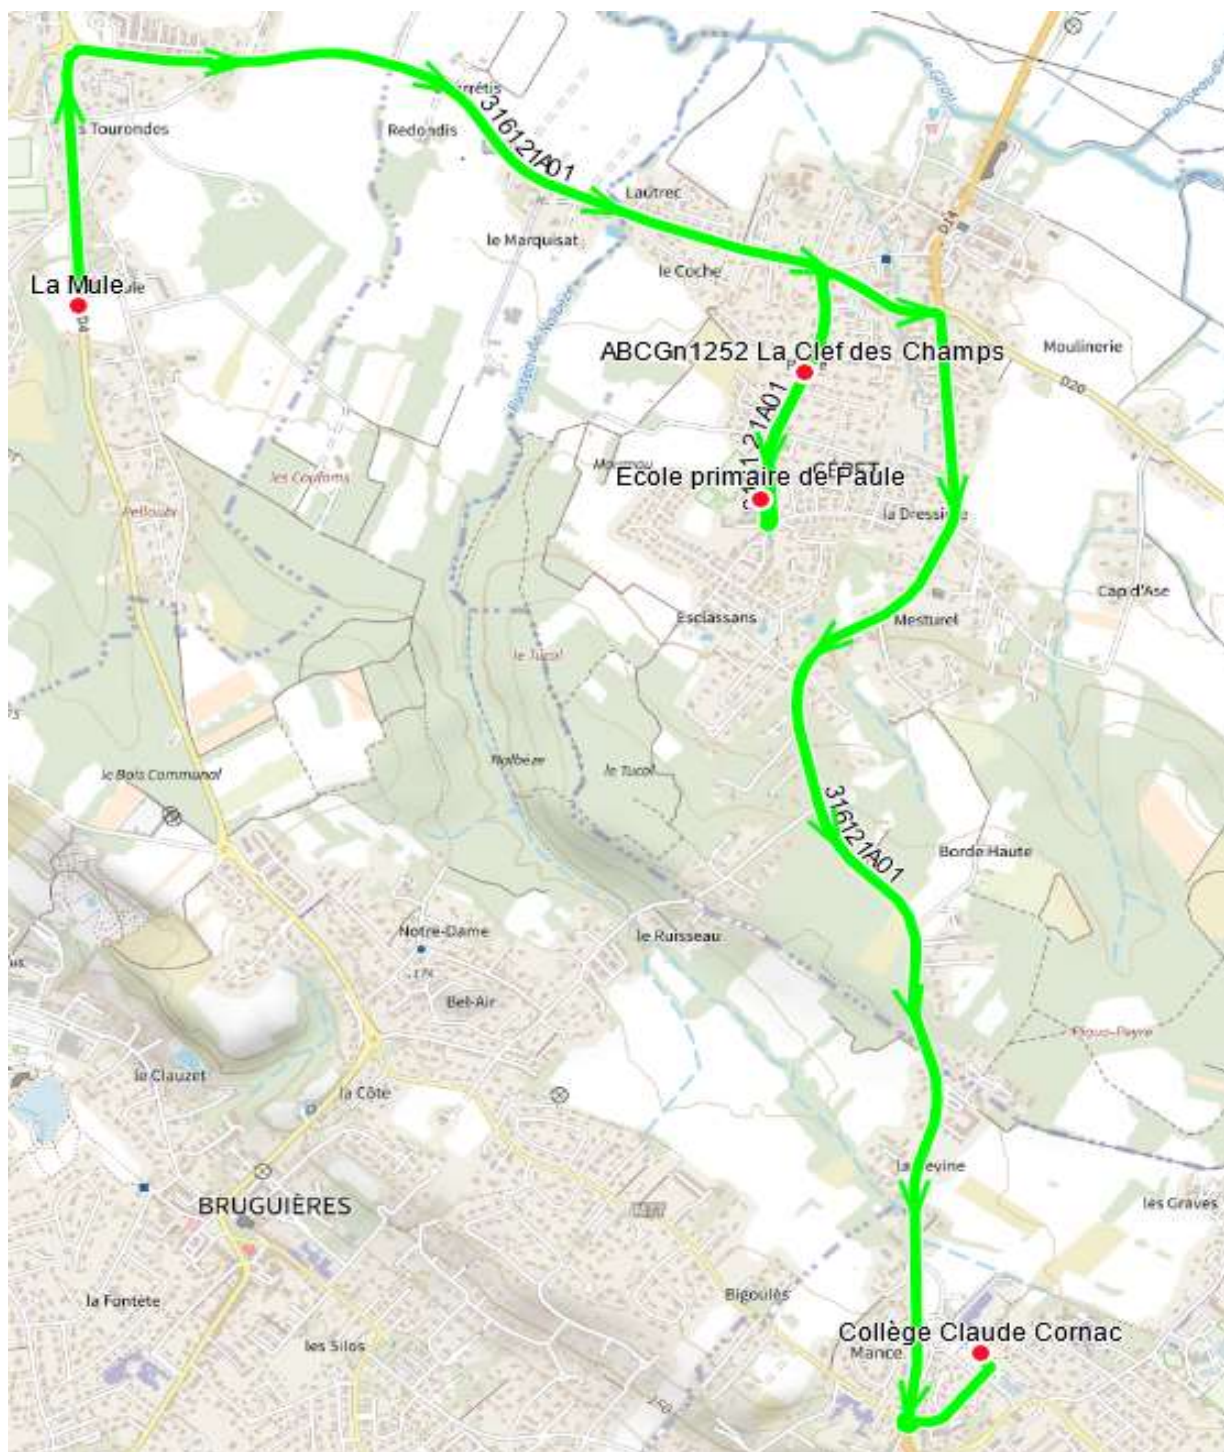

316121 - ST SAUVEUR-COLLEGE GRATENTOUR

Validité à partir du 14/01/2025

ALLER

Itinéraires		316121A01
Km en charge (Calculé)		7,7
Commune	Point d'arrêt	ImMjv--
SAINT-SAUVEUR	La Mule	08:00
CEPET	École primaire de Paule	08:09
	ABCGn1252 La Clef des Champs	08:10
GRATENTOUR	Collège Claude Cornac	08:20

Transporteur

TRANSDEV OCCITANIE OUEST

316121 - ST SAUVEUR-COLLEGE GRATENTOUR

Validité à partir du 14/01/2025

RETOUR

		Itinéraires	
Km en charge (Calculé)		316121R01	316121R01
Commune	Point d'arrêt	--M----	Im-jv--
GRATENTOUR	Collège Claude Cornac	13:30	17:15
SAINT-SAUVEUR	La Mule	13:39	17:24
CEPET	Ecole primaire de Paule	13:46	17:31
	ABCgN1252 La Clef des Champs	13:50	17:35

Transporteur

TRANSDEV OCCITANIE OUEST