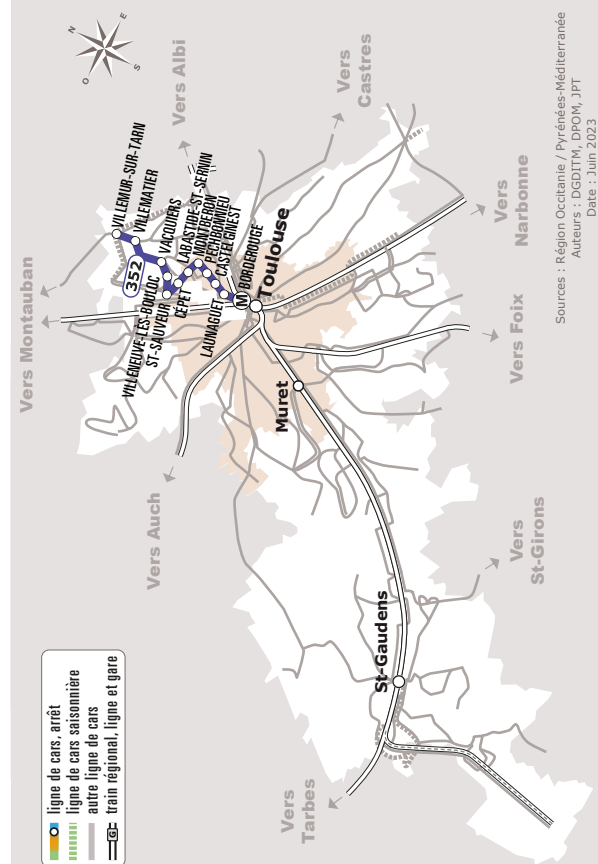

VILLEMATIER > CÉPET > TOULOUSE BORDEROUGE (M)

JOURS DE LA SEMAINE		LàV	LàV	LàV	LàV	LàV
PÉRIODES SCOLAIRES		●	●	●	●	●
PETITES VACANCES		●	●	●	●	●
ÉTÉ		●	●	●	●	●
VILLEMATIER	Mairie	06:05		08:05		13:05
VILLEMUR-SUR-TARN	Raygades ♿	06:11		08:11		13:11
VILLENEUVE-LES-BOULOC	Clos Mignon	06:14		08:14		13:14
VACQUIERS	Mairie ♿	06:19	07:15	08:19	09:15	13:19
	Caroulet	06:20	07:16	08:20	09:16	13:20
VILLENEUVE-LES-BOULOC	Croustets ♿	06:22	07:18	08:22	09:18	13:22
	Mairie ♿	06:26	07:22	08:26	09:22	13:26
	Lambrie ♿	06:28	07:24	08:28	09:24	13:28
SAINT-SAUVEUR	La Rivière ♿	06:31	07:27	08:31	09:27	13:31
CEPET	19-mars-62 ♿	06:35	07:31	08:35	09:31	13:35
	Route de Labastide	06:36	07:32	08:36	09:32	13:36
LABASTIDE-SAINT-SERNIN	Maurel	06:38	07:34	08:38	09:34	13:38
	L'Enclos ♿	06:39	07:35	08:39	09:35	13:39
	Eglise	06:40	07:36	08:40	09:36	13:40
	Le Not	06:42	07:38	08:42	09:38	13:42
MONTBERON	Eglise	06:45	07:41	08:45	09:41	13:45
PECHBONNIEU	Collège	06:49	07:45	08:49	09:45	13:49
CASTELGINEST	Clothilde	06:54	07:50	08:54	09:50	13:54
LAUNAGUET	Nobles	06:58	07:55	08:58	09:54	13:59
TOULOUSE	Borderouge ⁽¹⁾ ♿	07:15	08:15	09:15	10:05	14:10

♿ Tous les véhicules de cette ligne sont accessibles aux personnes en fauteuil roulant.

Les horaires sont donnés à titre indicatif. Se présenter à l'arrêt 5 minutes avant l'horaire du car.

⁽¹⁾ Correspondance avec le métro ligne B