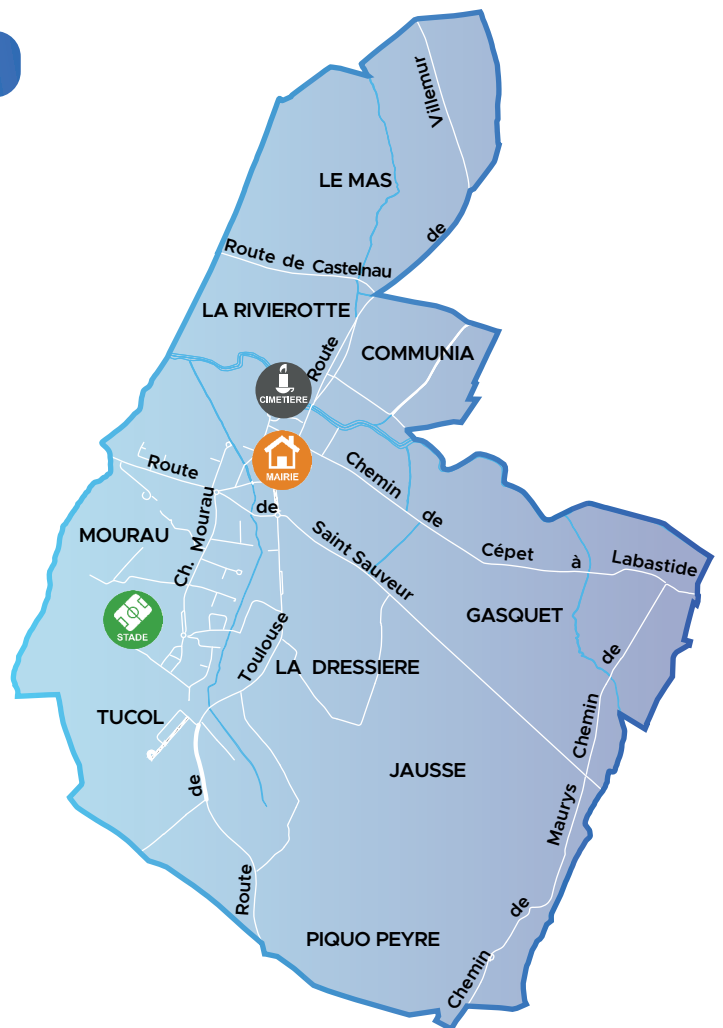

Calendrier de collecte 2021

TRIEZ SANS VOUS TROMPER !

Les points colorés sur le calendrier sont suivis de la mention du type de collecte (ordures ménagères ou tri sélectif).

- Ordures ménagères
- Tri sélectif

OM : collecte des ordures ménagères - Bac Grenat

TRI : collecte du tri sélectif - Bac Jaune

encombrants : collecte des encombrants - sur inscription

! **SORTEZ VOS BACS SUR LE DOMAINE PUBLIC LA VEILLE DE LA COLLECTE/RAMASSAGE.**

Janvier	Février	Mars	Avril	Mai	Juin
1 Ven férié	1 Lun	1 Lun	1 Jeu	1 Sam férié	1 Mar ● OM
2 Sam ● TRI	2 Mar ● OM	2 Mar ● OM	2 Ven	2 Dim	2 Mer sem 22
3 Dim	3 Mer sem 5	3 Mer sem 9	3 Sam	3 Lun	3 Jeu
4 Lun	4 Jeu	4 Jeu	4 Dim	4 Mar ● OM	4 Ven ● TRI
5 Mar ● OM	5 Ven	5 Ven	5 Lun férié	5 Mer sem 18	5 Sam
6 Mer sem 1	6 Sam	6 Sam	6 Mar ● OM	6 Jeu	6 Dim
7 Jeu	7 Dim	7 Dim	7 Mer sem 14	7 Ven ● TRI	7 Lun
8 Ven	8 Lun	8 Lun	8 Jeu	8 Sam férié	8 Mar ● OM
9 Sam	9 Mar ● OM	9 Mar ● OM	9 Ven ● TRI	9 Dim	9 Mer sem 23
10 Dim	10 Mer sem 6	10 Mer encombrants	10 Sam	10 Lun	10 Jeu
11 Lun	11 Jeu	11 Jeu sem 10	11 Dim	11 Mar ● OM	11 Ven
12 Mar ● OM	12 Ven ● TRI	12 Ven ● TRI	12 Lun	12 Mer sem 19	12 Sam
13 Mer sem 2	13 Sam	13 Sam	13 Mar ● OM	13 Jeu férié	13 Dim
14 Jeu	14 Dim	14 Dim	14 Mer sem 15	14 Ven	14 Lun
15 Ven ● TRI	15 Lun	15 Lun	15 Jeu	15 Sam	15 Mar ● OM
16 Sam	16 Mar ● OM	16 Mar ● OM	16 Ven	16 Dim	16 Mer encombrants
17 Dim	17 Mer sem 7	17 Mer sem 11	17 Sam	17 Lun	17 Jeu sem 24
18 Lun	18 Jeu	18 Jeu	18 Dim	18 Mar ● OM	18 Ven ● TRI
19 Mar ● OM	19 Ven	19 Ven	19 Lun	19 Mer sem 20	19 Sam
20 Mer sem 3	20 Sam	20 Sam	20 Mar ● OM	20 Jeu	20 Dim
21 Jeu	21 Dim	21 Dim	21 Mer sem 16	21 Ven ● TRI	21 Lun
22 Ven	22 Lun	22 Lun	22 Jeu	22 Sam	22 Mar ● OM
23 Sam	23 Mar ● OM	23 Mar ● OM	23 Ven ● TRI	23 Dim	23 Mer sem 25
24 Dim	24 Mer sem 8	24 Mer sem 12	24 Sam	24 Lun férié	24 Jeu
25 Lun	25 Jeu	25 Jeu	25 Dim	25 Mar ● OM	25 Ven
26 Mar ● OM	26 Ven ● TRI	26 Ven ● TRI	26 Lun	26 Mer sem 21	26 Sam
27 Mer sem 4	27 Sam	27 Sam	27 Mar ● OM	27 Jeu	27 Dim
28 Jeu	28 Dim	28 Dim	28 Mer sem 17	28 Ven	28 Lun
29 Ven ● TRI		29 Lun	29 Jeu	29 Sam	29 Mar ● OM
30 Sam		30 Mar ● OM	30 Ven	30 Dim	30 Mer sem 26
31 Dim		31 Mer sem 13		31 Lun	

La collecte n'est pas assurée les jours fériés.

Si la collecte habituelle tombe un jour férié, la date de report est indiquée sur votre calendrier.